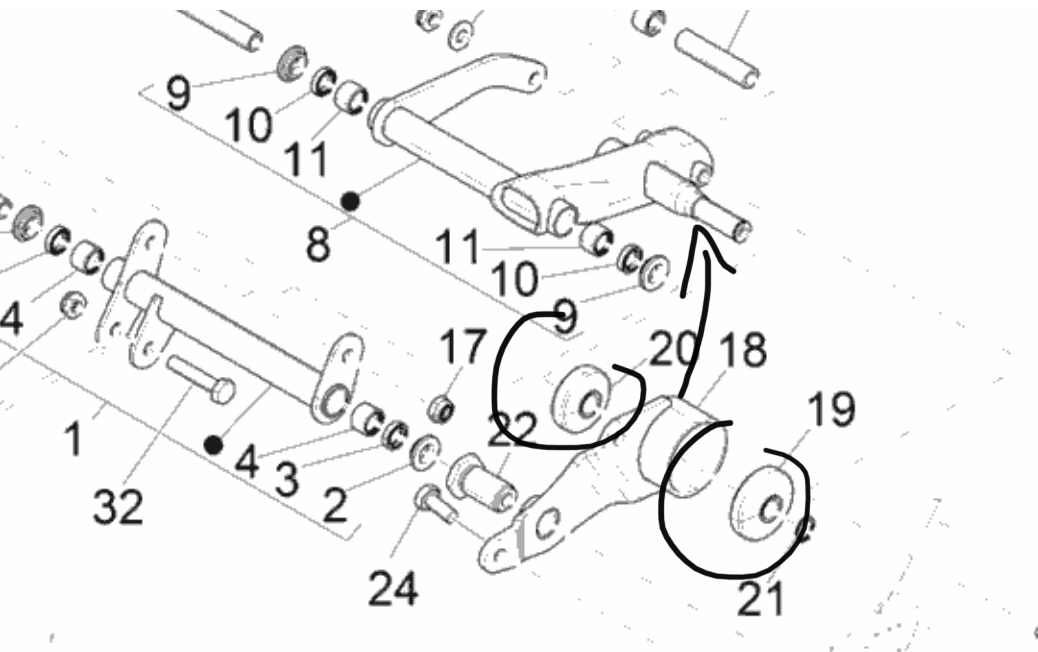

## Bras oscillant Piaggio MP3 400 HPE- S

Bras oscillant

- 16. [Rondelle Plate MTU,5x22x2,5](#)
- 17. [Erou](#)
- 18. [Patte](#)
- 19. [Silentbloc](#)
- 20. [Silentbloc](#)
- 21. [Circlip arbre de kick Piaggio Ø16mm](#)
- 22. [Joint](#)